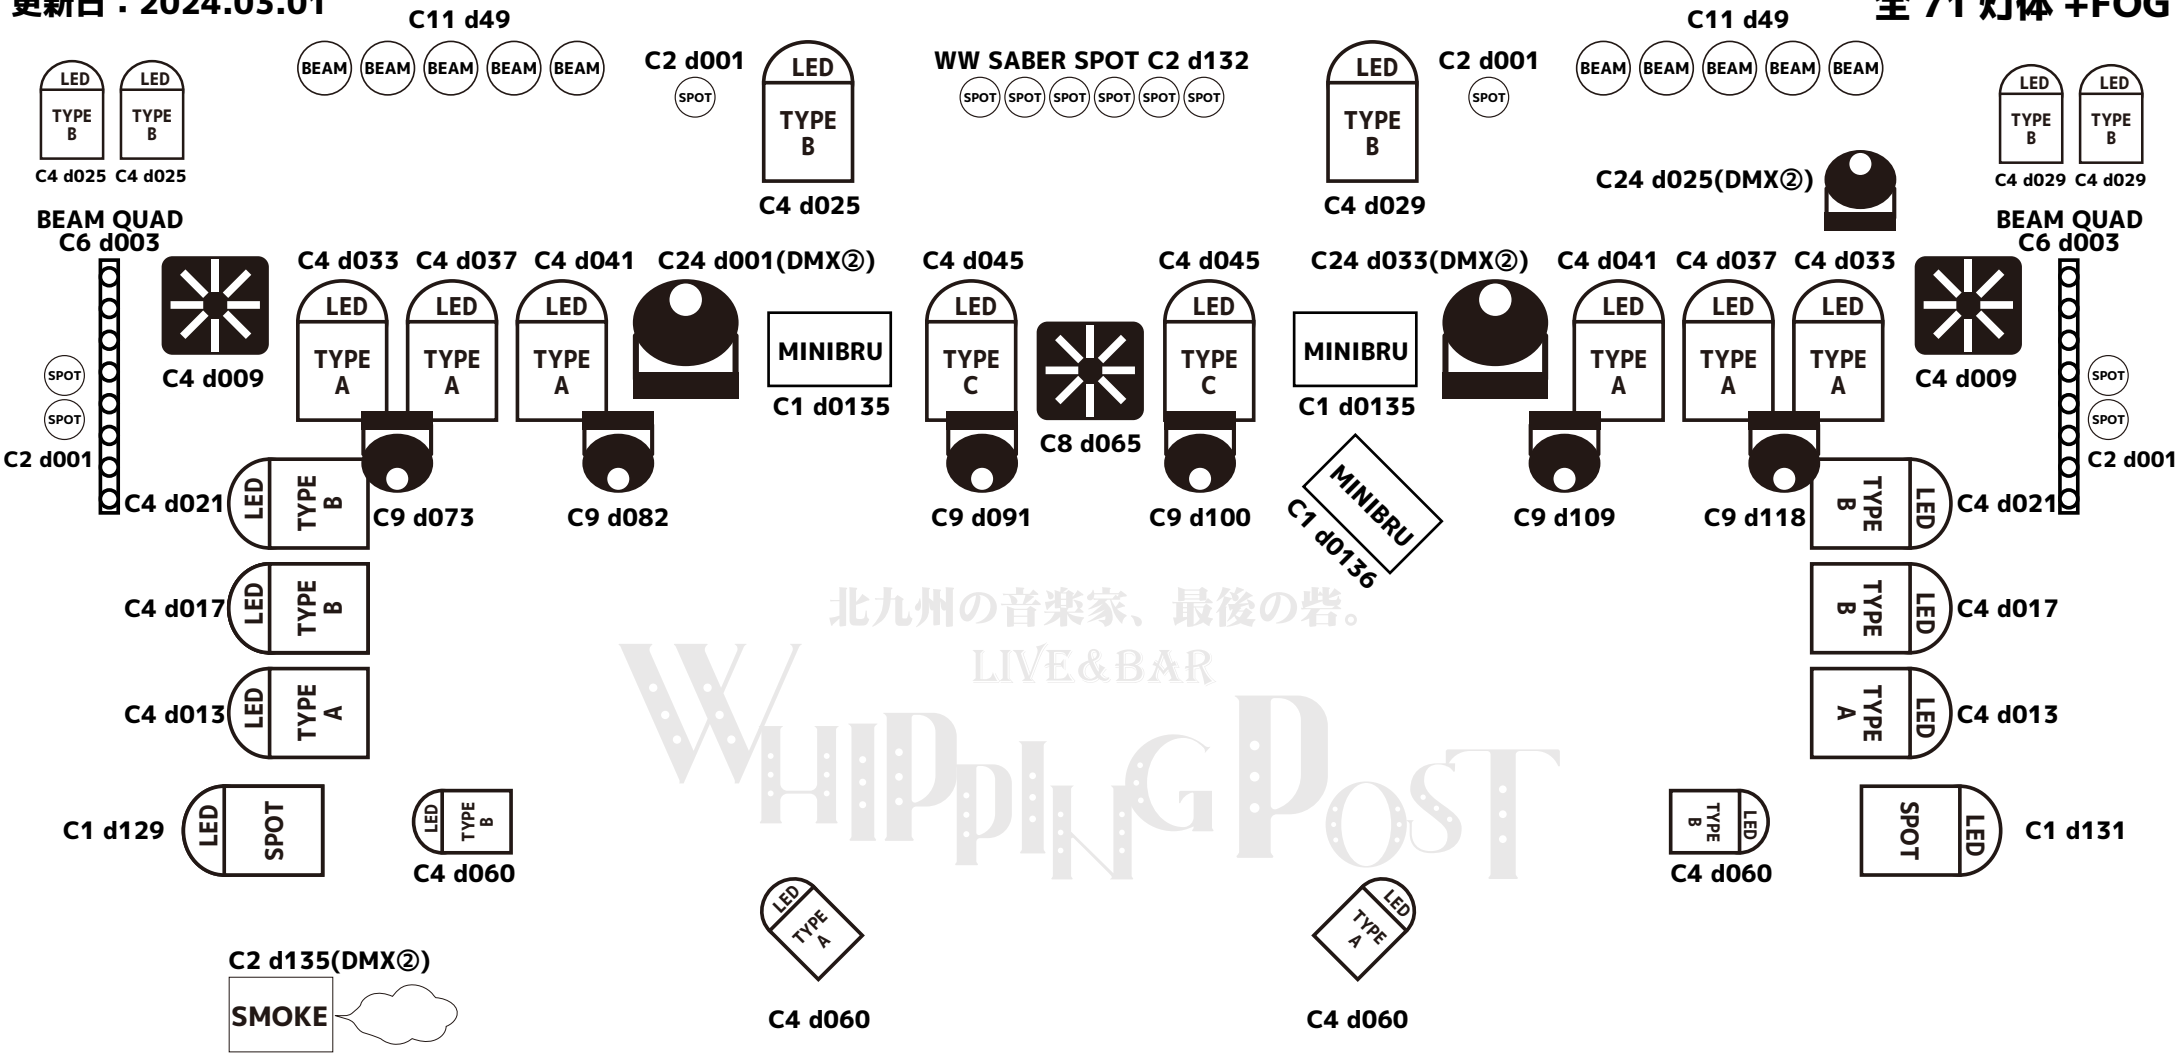

更新日：2024.03.01

全 71 灯体 +FOG

北九州の音楽家、最後の砦。
LIVE&BAR
WHIPPING POST

C1 d130

WW SPOT C1 d129.130.131

d129

d130

d131

- LED TYPE A/wash 15W
- LED TYPE B/12 LED
- LED TYPE C/wash 80W
- MOVING 6500K 14W
- BEAM EFFECT
- BEAM QUAD
- QUAD
- MINIBRU
- DEKKER
- LED SPOT

LIVE&BAR WHIPPING POST LIGHTING FIXTURE LIST 1(LED PAR)

17-20 SIDE2 / 21-24 SIDE3 / 25-28 CENTER L / 29-32 CENTER R

		FIXTURE 3									
3表		33	34	35	36	37	38	39	40		3表
3裏		41	42	43	44	45	46	47	48		3裏

33-36 LR1 / 37-40 LR2 / 41-44 LR3 / 45-48 LR4

		FIXTURE 4									
4表		49	50	51	52	53	54	55	56		4表
4裏		57	58	59	60	61	62	63	64		4裏