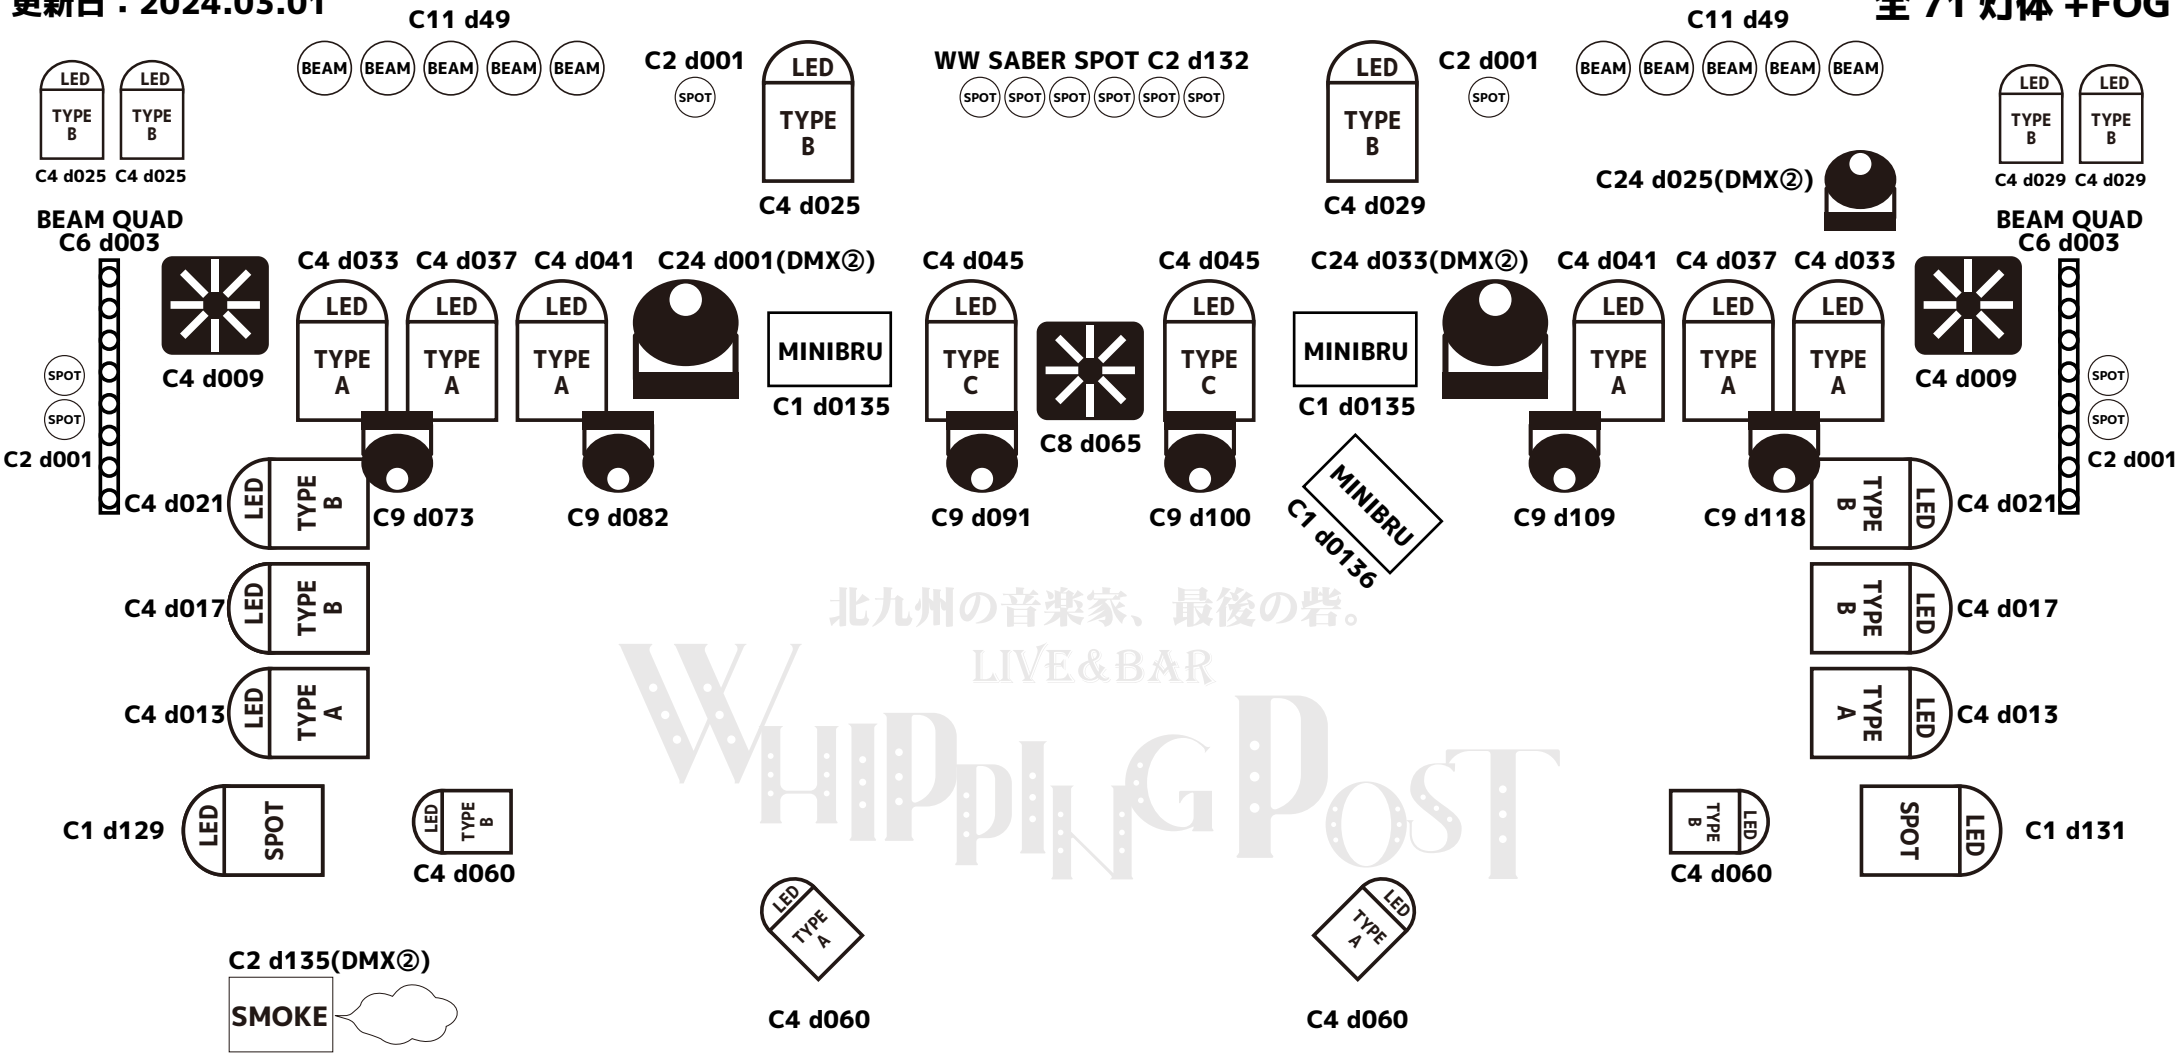

更新日：2024.03.01

全 71 灯体 +FOG

北九州の音楽家、最後の砦。
LIVE&BAR
WHIPPING POST

C1 d130

WW SPOT C1 d129.130.131

d129

d130

d131

- LED TYPE A/wash 15W
- LED TYPE B/12 LED
- LED TYPE C/wash 80W
- MOVING 6500K 14W
- BEAM EFFECT
- BEAM QUAD
- QUAD
- MINIBRU
- DEKKER
- LED SPOT

LIVE&BAR WHIPPING POST LIGHTING FIXTURE LIST 1(LED PAR)

17-20 SIDE2 / 21-24 SIDE3 / 25-28 CENTER L / 29-32 CENTER R

		FIXTURE 3								
3表		33	34	35	36	37	38	39	40	3表
3裏		41	42	43	44	45	46	47	48	3裏

33-36 LR1 / 37-40 LR2 / 41-44 LR3 / 45-48 LR4

		FIXTURE 4								
4表		49	50	51	52	53	54	55	56	4表
4裏		57	58	59	60	61	62	63	64	4裏